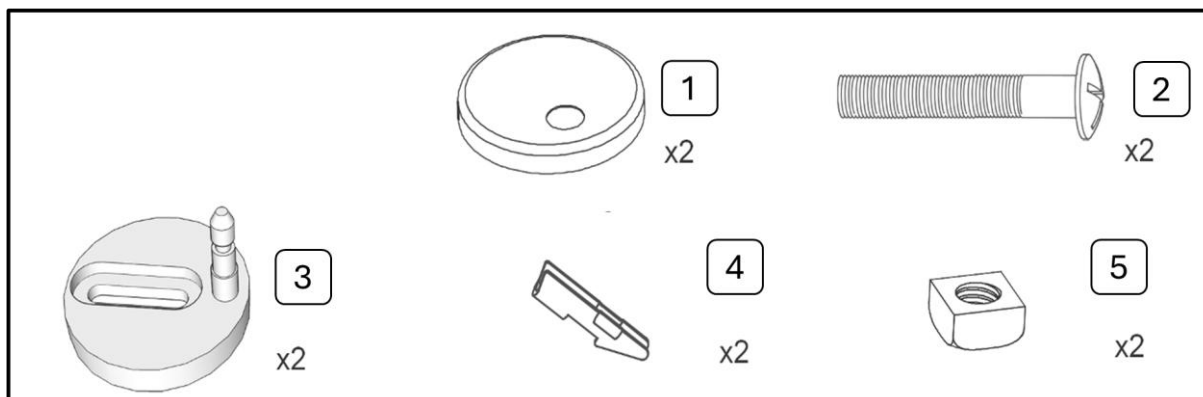

1.2 Beoogd gebruik

Deze toiletbril is uitsluitend bedoeld voor huishoudelijk gebruik en is compatibel met de meeste standaardtoiletten.

1.3 Algemene veiligheidsinstructies

- Let alstublieft op de volgende punten in deze handleiding bij het samenstellen. Onjuiste installatie kan veiligheidsrisico's veroorzaken.
- Zorg ervoor dat alle componenten op hun plaats zijn voordat je met de assemblage begint.
- Laat de toiletbril tijdens de installatie niet vallen om mogelijke schade te voorkomen.
- Voor je veiligheid, ga niet op de wc-bril staan, want die kan barsten of breken.
- Forceer de toiletbril of het deksel niet, want dit kan de demping beïnvloeden.
- Zorg ervoor dat kinderen geen druk op het deksel zetten.
- De toiletbril is ontworpen voor een lading tot 150 kg. Het overschrijden van deze limiet kan leiden tot letsel of schade.

2 Onderdelennamen en technische gegevens

2.1 Onderdeelnamen

- 1) 2X roestvrijstalen afdekkingen
2) 2X schroeven

- 3) 2X scharnierbases
4) 2X T-pakkingen
5) 2X vierkante moeren

2.2 Technische gegevens

		
EAN	4252023130028	4252023130035
Model	AR-HE-TDO	AR-HE-TDOK
Algemene afmetingen	373X445X40mm	373 x 445 x 40 mm
Maximale belasting	150 kg	150 kg
Materiaal	Duroplast	Duroplast