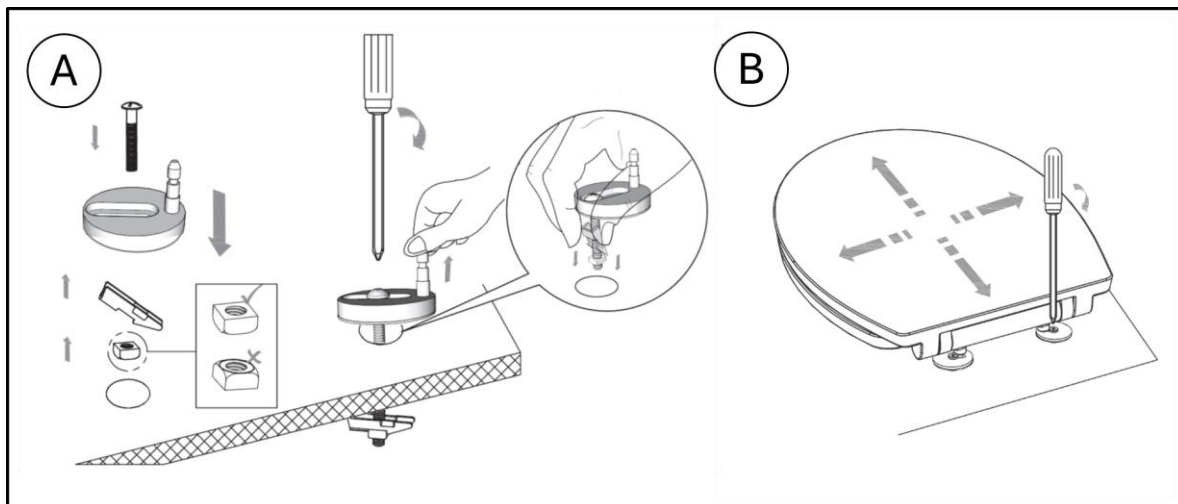

1.2 Beoogd gebruik

Deze toiletbril is uitsluitend bedoeld voor huishoudelijk gebruik en is compatibel met de meeste standaardtoiletten.

1.3 Algemene veiligheidsinstructies

- Let alstublieft op de volgende punten in deze handleiding bij het samenstellen. Onjuiste installatie kan veiligheidsrisico's veroorzaken.
- Zorg ervoor dat alle componenten op hun plaats zijn voordat je met de assemblage begint.
- Laat de toiletbril tijdens de installatie niet vallen om mogelijke schade te voorkomen.
- Voor je veiligheid, ga niet op de wc-bril staan, want die kan barsten of breken.
- Forceer de toiletbril of het deksel niet, want dit kan de demping beïnvloeden.
- Zorg ervoor dat kinderen geen druk op het deksel zetten.
- De toiletbril is ontworpen voor een lading tot 150 kg. Het overschrijden van deze limiet kan leiden tot letsel of schade.

2 Onderdelennamen en technische gegevens

2.1 Onderdeelnamen

- 1) 2X roestvrijstalen afdekkingen
2) 2X schroeven

- 3) 2X scharnierbases
4) 2X T-pakkingen
5) 2X vierkante moeren

2.2 Technische gegevens

		
EAN	4252023130028	4252023130035
Model	AR-HE-TDO	AR-HE-TDOK
Algemene afmetingen	373X445X40mm	373 x 445 x 40 mm
Maximale belasting	150 kg	150 kg
Materiaal	Duroplast	Duroplast

3 Assemblage

Vereist:

- 1) 1 persoon
- 2) Kruisschroevendraaier

Stap A: Installeer de scharniervoeten

- 1) Steek de **T-pakkingen (4)** in de bevestigingsgaten van de toiletpot.
- 2) Plaats de **scharniervoeten (3)** bovenop de bevestigingsgaten.
- 3) Steek de **schroeven (2)** van bovenaf door de scharnierbasis.
- 4) Bevestig van onder de toiletpot de **vierkante moeren (5)** aan de schroeven. Draai nog niet helemaal vast.

⚠ Herhaal deze stap voor beide partijen.

Stap B: Pas de positie aan

- 1) Voordat je het aandraait, schuif je de scharniervoeten naar voren/achteren en links/rechts.
- 2) Lijn de scharniervoeten zo uit dat de toiletbril gecentreerd en symmetrisch is.