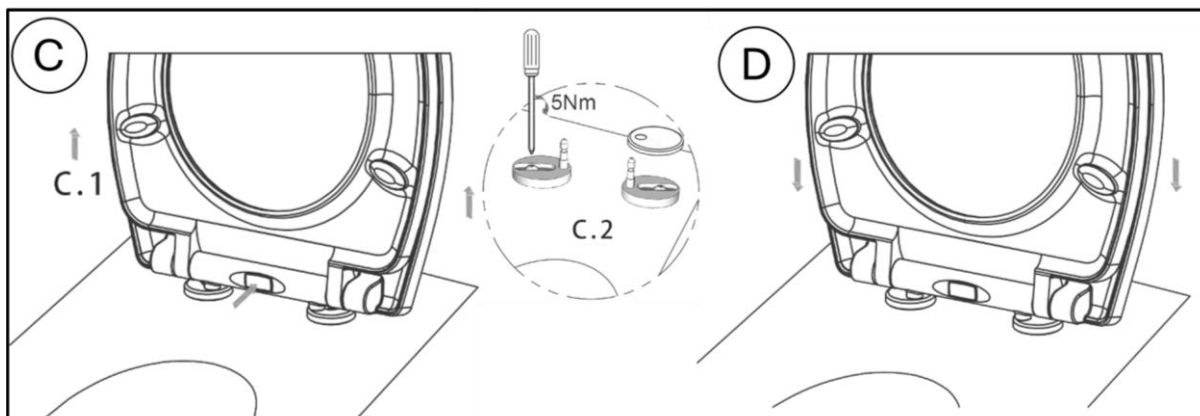

2 Onderdelennamen en technische gegevens

2.1 Onderdeelnamen

- 1) 2X roestvrijstalen afdekkingen
2) 2X schroeven

- 3) 2X scharnierbases
4) 2X T-pakkingen
5) 2X vierkante moeren

2.2 Technische gegevens

		
EAN	4252023130028	4252023130035
Model	AR-HE-TDO	AR-HE-TDOK
Algemene afmetingen	373X445X40mm	373 x 445 x 40 mm
Maximale belasting	150 kg	150 kg
Materiaal	Duroplast	Duroplast

3 Assemblage

Vereist:

- 1) 1 persoon
- 2) Kruisschroevendraaier

Stap A: Installeer de scharniervoeten

- 1) Steek de **T-pakkingen (4)** in de bevestigingsgaten van de toiletpot.
- 2) Plaats de **scharniervoeten (3)** bovenop de bevestigingsgaten.
- 3) Steek de **schroeven (2)** van bovenaf door de scharnierbasis.
- 4) Bevestig van onder de toiletpot de **vierkante moeren (5)** aan de schroeven. Draai nog niet helemaal vast.