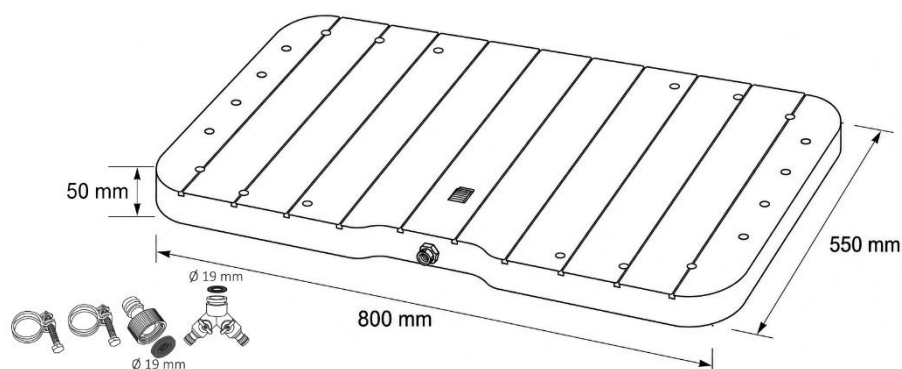

Montage-instructie

1. Plaats de vloerdouche en sluit de tuinslang aan met de adapter en metalen klem.
2. Gebruik de meegeleverde adapter en sluit deze aan op de inlaatklep.
3. Bevestig indien nodig de tuinslang met de metalen klem.
4. Draai de metalen klem vast met de sleutel.
5. De vloerdouche kan flexibel overal in uw tuin worden geplaatst.
6. Dankzij het ingebouwde onderste wiel kunt u niet alleen de waterstralen in- en uitschakelen, maar ook de hoogte van de waterfontein regelen.

Specificaties

	4252023117685
Materiaal	polypropyleen
Afmetingen van het product	80 x 55 x 5 cm
Formulier	Rechthoekig
Gewicht	4,5 kg
Max. draagvermogen	150 kg
Kleur	Zwart

Zorg

Voor regelmatige reiniging van de vloerdouche raden wij een neutrale reiniger en een zachte borstel of reinigingsdoek aan. Reinigingsmiddelen moeten worden verwijderd met voldoende helder water. Het wordt aanbevolen om schoon te maken met water en een borstel om smeermiddelen zoals biofilm, bladeren, zand, stenen of iets dergelijks te verwijderen.