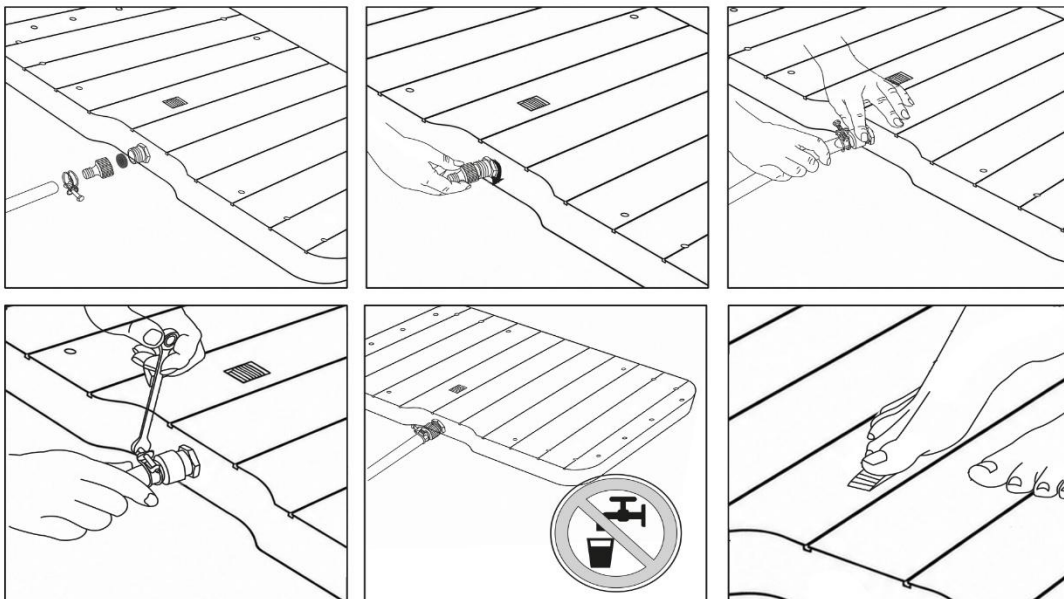

Verstikkingsgevaar door plastic zakken!
Houd kinderen uit de buurt!

Algemene veiligheidsinstructies

- Haal het artikel volledig uit de verpakking en controleer het op beschadigingen/scheuren voordat u het gebruikt.
- Bewaar verpakkingsonderdelen (folies, plastic zakken, polystyreen, enz.) alleen op plaatsen die niet toegankelijk zijn voor kinderen, vooral baby's! Omdat verpakkingsonderdelen vaak onherkenbare gevaren opleveren (bijv. verstikkingsgevaar).

Montage-instructie

1. Plaats de vloerdouche en sluit de tuinslang aan met de adapter en metalen klem.
2. Gebruik de meegeleverde adapter en sluit deze aan op de inlaatklep.
3. Bevestig indien nodig de tuinslang met de metalen klem.
4. Draai de metalen klem vast met de sleutel.
5. De vloerdouche kan flexibel overal in uw tuin worden geplaatst.
6. Dankzij het ingebouwde onderste wiel kunt u niet alleen de waterstralen in- en uitschakelen, maar ook de hoogte van de waterfontein regelen.