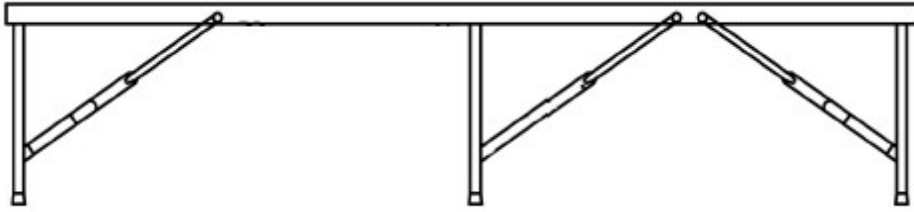

- Draai nu de banken om. Zorg ervoor dat ze op vaste grond staan.

4. Kennisgeving van verwijdering

4.1 Verwijdering en verpakking

- Zorg ervoor dat de verpakking op de juiste manier wordt weggegooid in overeenstemming met de richtlijnen en normen die van toepassing zijn in uw regio. In sommige gevallen kan de verpakking bestaan uit plastic zakken - zorg er in dit opzicht voor dat ze niet in de handen van kinderen komen. Er is een risico op verstikking!

4.2 Verwijdering van oude apparatuur

- Oude apparaten moeten worden weggegooid in overeenstemming met de richtlijnen en voorschriften van lokale afvalverwijdering.
- Aan het einde van de lange levensduur van uw artikel, gooi de waardevolle grondstoffen op de juiste manier weg, zodat de juiste recycling kan plaatsvinden. Als u niet zeker weet hoe u het beste te werk kunt gaan, helpen de lokale afvalverwijderingsbedrijven of recyclingcentra u graag verder.

Onze klantenservice nummer: +49 (0) 931-45232700