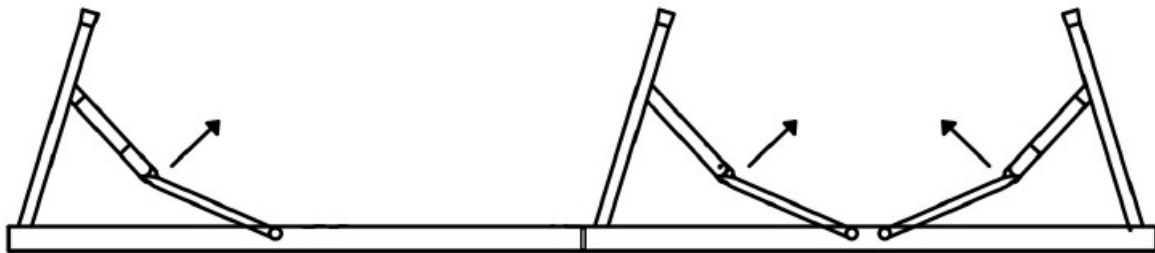

- Trek vervolgens de bankpoten verticaal omhoog totdat ze stoppen.