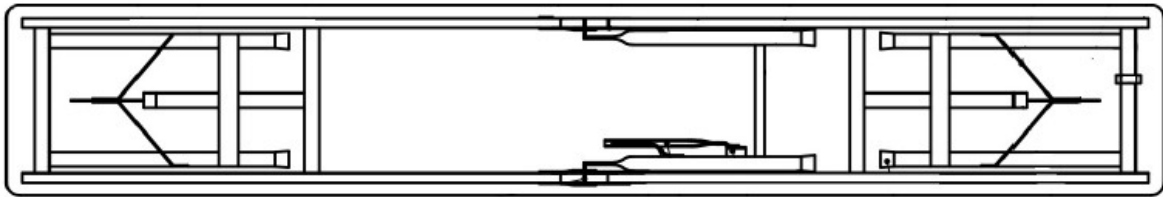

3. Vergadering

- Haal debiertentsets uit de verpakking. Deze worden opgevouwen geleverd, dus plaats ze met de voorkant naar beneden op een schoon en zacht oppervlak (bijvoorbeeld een wollen deken en/of tapijt). Vouw de opgevouwen bierbank uit (zie foto's).