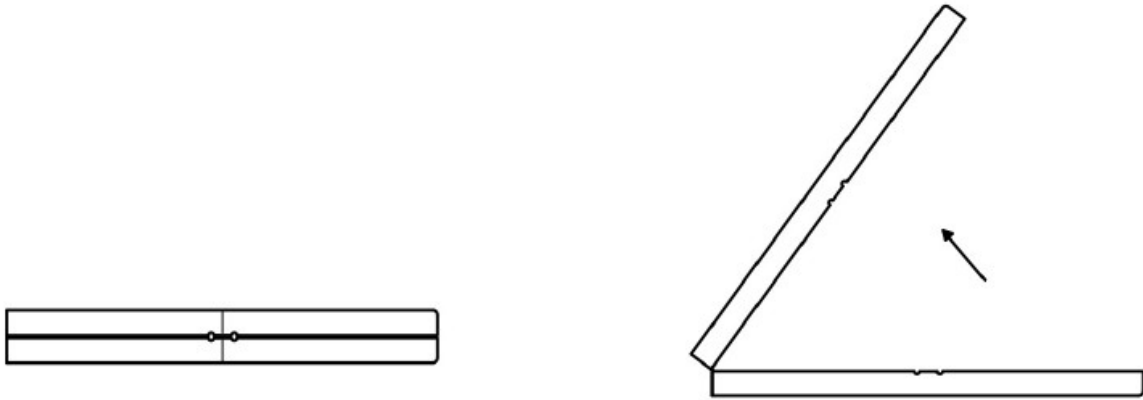

3. Vergadering

- Haal debiertentsets uit de verpakking. Deze worden opgevouwen geleverd, dus plaats ze met de voorkant naar beneden op een schoon en zacht oppervlak (bijvoorbeeld een wollen deken en/of tapijt). Vouw de opgevouwen bierbank uit (zie foto's).