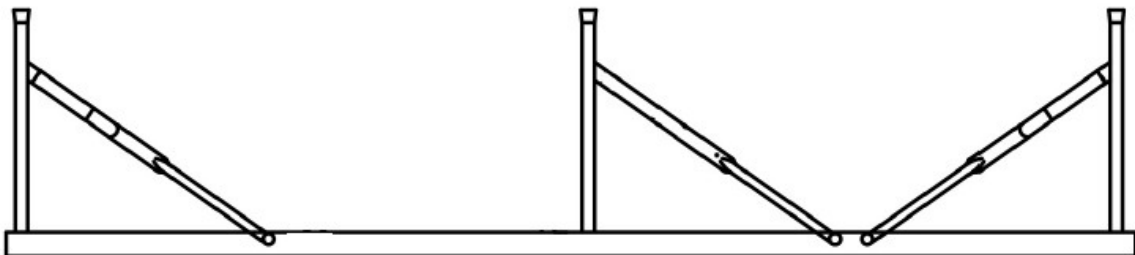

- Trek vervolgens de bankpoten verticaal omhoog totdat ze stoppen.